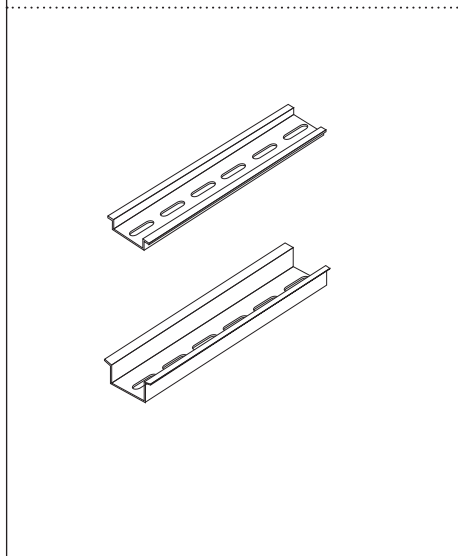

Tragprofilschienen TS 35/7,5; TS 35/15

zur Aufnahme von Reihenklemmen und elektrischen Betriebsmitteln, zur Verschraubung auf den vertikalen oder horizontalen Montageleisten oder auf der Montageplatte

Material:
Stahlblech, verzinkt, chromatiert, gelocht

Lieferumfang:
4 Stück
Bei Bestellung gewünschte Länge angeben.