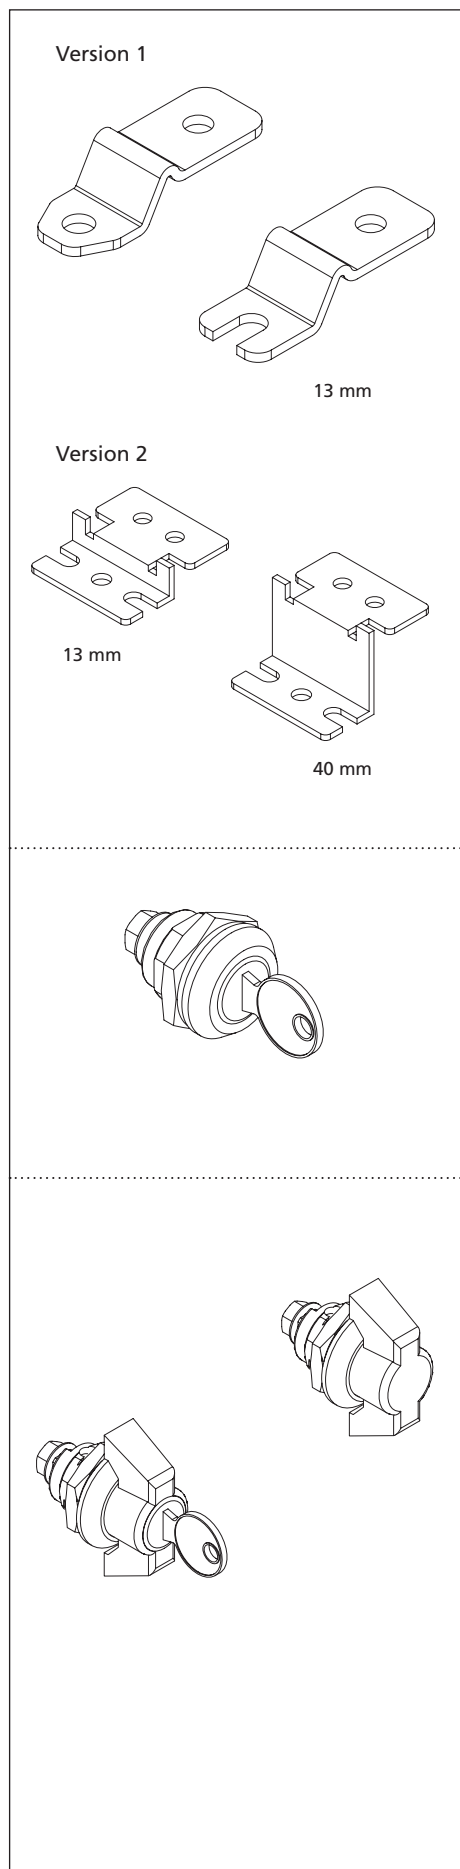

DessaBox

Zubehör

Ausführung	Artikelnummer
13 mm Wandabstand, Version 1	KR990101
13 mm Wandabstand, Edelstahl Version 1	KRE990101
40 mm Wandabstand, Version 2	KR990102
40 mm Wandabstand, Edelstahl Version 2	KRE990102
13 mm Wandabstand, Version 2	KR990103
13 mm Wandabstand, Edelstahl Version 2	KRE990103
13 mm Wandabstand, geschlitzt, Version 1	KR990105
13 mm Wandabstand, 2 Stück geschlitzt, 2 Stück normal, Version 1	KR990106

Wandbefestigungshalter

zur Wandmontage der Klemmenkästen

Lieferumfang:

4 Stück

inkl. Befestigungsmaterial für Gehäuse

Ausführung	Artikelnummer
gleichschließend	ZV301220
verschiedenschließend	ZV301221
VW – E1	ZV301222

Zylinder-Vorreiber-Verschluss

im Austausch gegen die standardmäßig eingesetzten Vorreiber

Lieferumfang:

1 Stück

Ausführung	Artikelnummer
schwarz, gleichschließend	ZV301230
schwarz, ohne Schloss	ZV301231

Knebel-Vorreiber

Lieferumfang:

1 Stück

Ausführung	Artikelnummer
verchromt, ohne Schloss	ZV301232
schwarz, gleichschließend	ZV301233

Knebel-Griff-Vorreiber

Lieferumfang:
1 Stück

Ausführung	Artikelnummer	
	Verschluss-einsatz	passender Schlüssel
Doppelbart (3-mm-Dorn)	ZV301401	ZV301301
Doppelbart (5-mm-Dorn)	ZV301402	ZV301302
7-mm-Dreikant	ZV301403	ZV301303
7-mm-Vierkant	ZV301404	ZV301304
8-mm-Dreikant	ZV301405	ZV301305
8-mm-Vierkant	ZV301406	ZV301306
Daimler-Benz	ZV301407	ZV301307