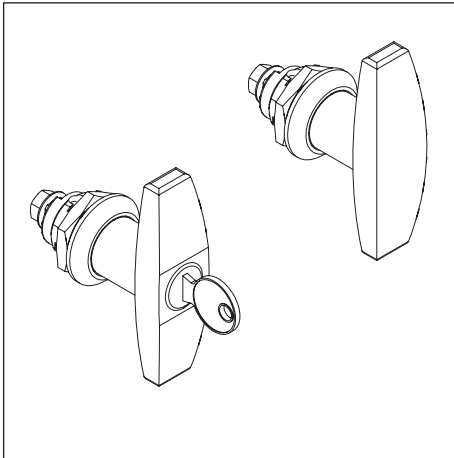

Wandbefestigungshalter

zur Wandmontage der Klemmenkästen

Lieferumfang:

4 Stück

inkl. Befestigungsmaterial für Gehäuse

Ausführung	Artikelnummer
gleichschließend	ZV301220
verschiedenschließend	ZV301221
VW – E1	ZV301222

Zylinder-Vorreiber-Verschluss

im Austausch gegen die standardmäßig eingesetzten Vorreiber

Lieferumfang:

1 Stück

Ausführung	Artikelnummer
schwarz, gleichschließend	ZV301230
schwarz, ohne Schloss	ZV301231

Knebel-Vorreiber

Lieferumfang:

1 Stück

Ausführung	Artikelnummer
verchromt, ohne Schloss	ZV301232
schwarz, gleichschließend	ZV301233

Knebel-Griff-Vorreiber

Lieferumfang:
1 Stück

Ausführung	Artikelnummer	
	Verschluss-einsatz	passender Schlüssel
Doppelbart (3-mm-Dorn)	ZV301401	ZV301301
Doppelbart (5-mm-Dorn)	ZV301402	ZV301302
7-mm-Dreikant	ZV301403	ZV301303
7-mm-Vierkant	ZV301404	ZV301304
8-mm-Dreikant	ZV301405	ZV301305
8-mm-Vierkant	ZV301406	ZV301306
Daimler-Benz	ZV301407	ZV301307

Ausführung	Artikelnummer	
	Verschluss-einsatz	passender Schlüssel
Doppelbart (3-mm-Dorn)	ZVE301201	ZV301301
Doppelbart (5-mm-Dorn)	ZVE301202	ZV301302
7-mm-Dreikant	ZVE301203	ZV301303
7-mm-Vierkant	ZVE301204	ZV301304
8-mm-Dreikant	ZVE301205	ZV301305
8-mm-Vierkant	ZVE301206	ZV301306