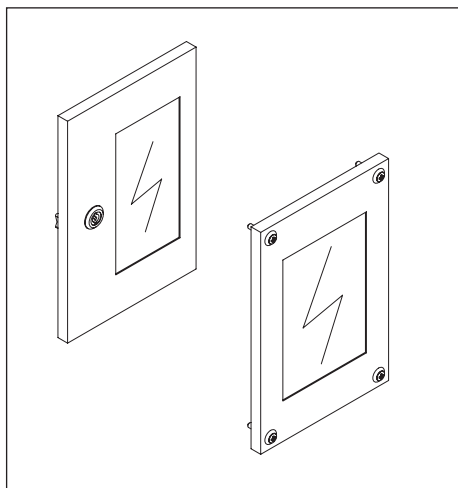

DessaBox

Zubehör

Deckel mit Sichtfenster

Lage und Größe der Fenster sind variabel, mit innen fest und dicht aufgeklebter Scheibe, mit Schraubverschlüssen für KK, KKE, KF, KFE bzw. mit Vorreiber und Scharnier für KB, KBE